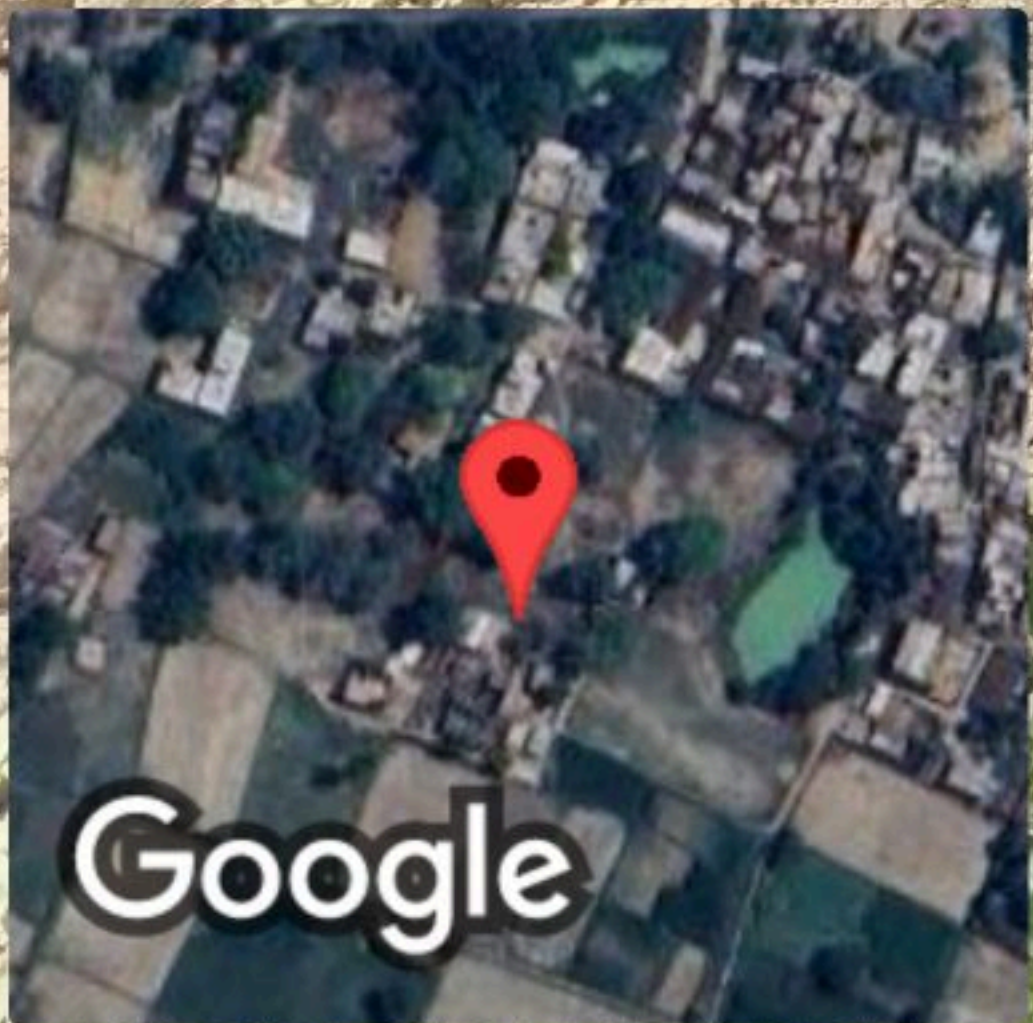

 **GPS Map Camera**

Amirsa, Uttar Pradesh, India
CH2P+PV8, Amirsa, Uttar Pradesh 212202, India
Lat 25.401224°
Long 81.5868°
09/10/23 02:03 PM GMT +05:30

Google

 **GPS Map Camera**

Amirsa, Uttar Pradesh, India
CH2P+PV8, Amirsa, Uttar Pradesh 212202, India
Lat 25.401226°
Long 81.586817°
09/10/23 02:00 PM GMT +05:30

राज्य पेयजल एवं स्वच्छता मिशन
जल जीवन मिशन
पेयजल एवं स्वच्छता मिशन के अंतर्गत
ग्राम पंचायत का नाम डोहिया
विकास खण्ड का नाम कोषांबी
दिनांक 09-10-2023

 **GPS Map Camera**

Amirsa, Uttar Pradesh, India
CH2P+PV8, Amirsa, Uttar Pradesh 212202, India
Lat 25.401222°
Long 81.586829°
09/10/23 02:00 PM GMT +05:30