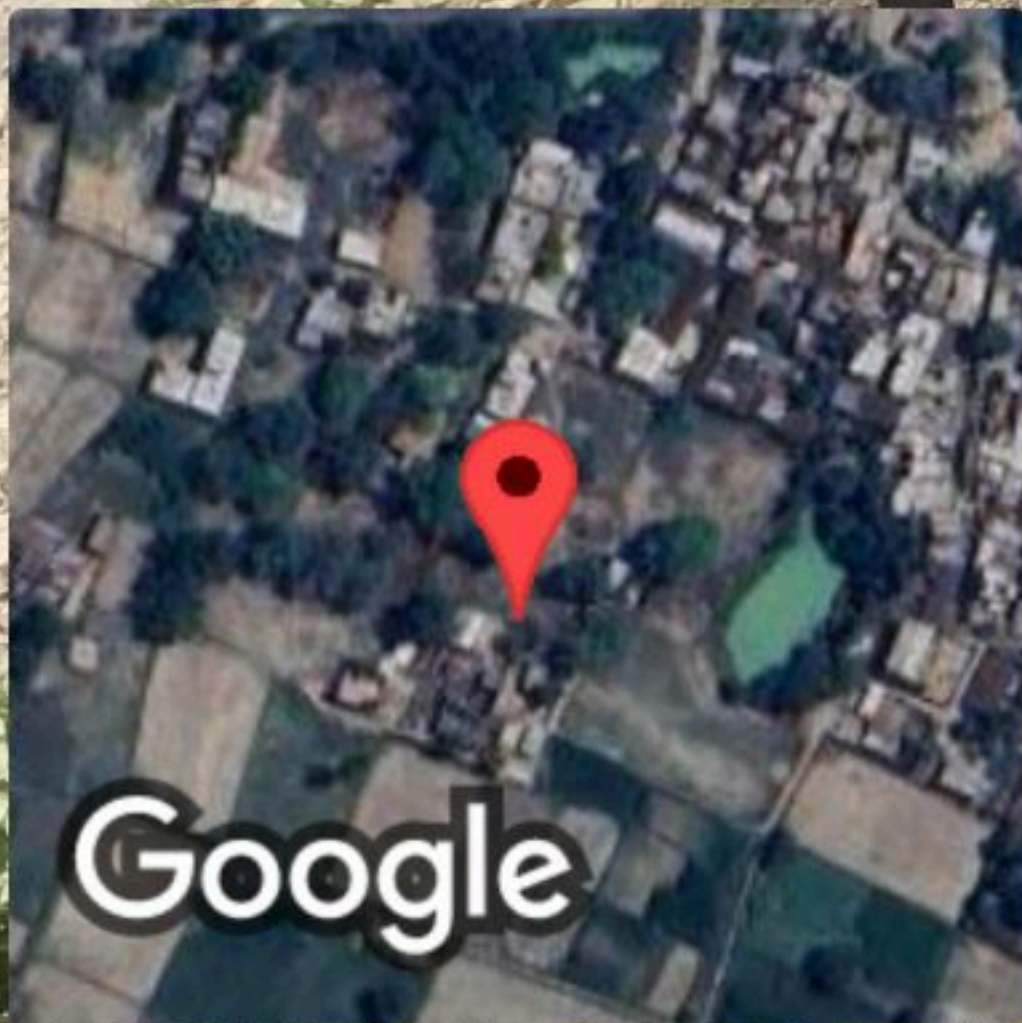

 **GPS Map Camera**

Amirsa, Uttar Pradesh, India
CH2P+PV8, Amirsa, Uttar Pradesh 212202, India
Lat 25.401224°
Long 81.5868°
09/10/23 02:03 PM GMT +05:30

Google

 **GPS Map Camera**

Amirsa, Uttar Pradesh, India
CH2P+PV8, Amirsa, Uttar Pradesh 212202, India
Lat 25.401226°
Long 81.586817°
09/10/23 02:00 PM GMT +05:30

राज्य पेयजल एवं स्वच्छता मिशन
जल जीवन मिशन
पेयजल एवं स्वच्छता मिशन के अंतर्गत
ग्राम पंचायत का नाम डोहिया
विकास खण्ड का नाम कोषांबी
दिनांक 09-10-2023

 **GPS Map Camera**

Amirsa, Uttar Pradesh, India
CH2P+PV8, Amirsa, Uttar Pradesh 212202, India
Lat 25.401222°
Long 81.586829°
09/10/23 02:00 PM GMT +05:30