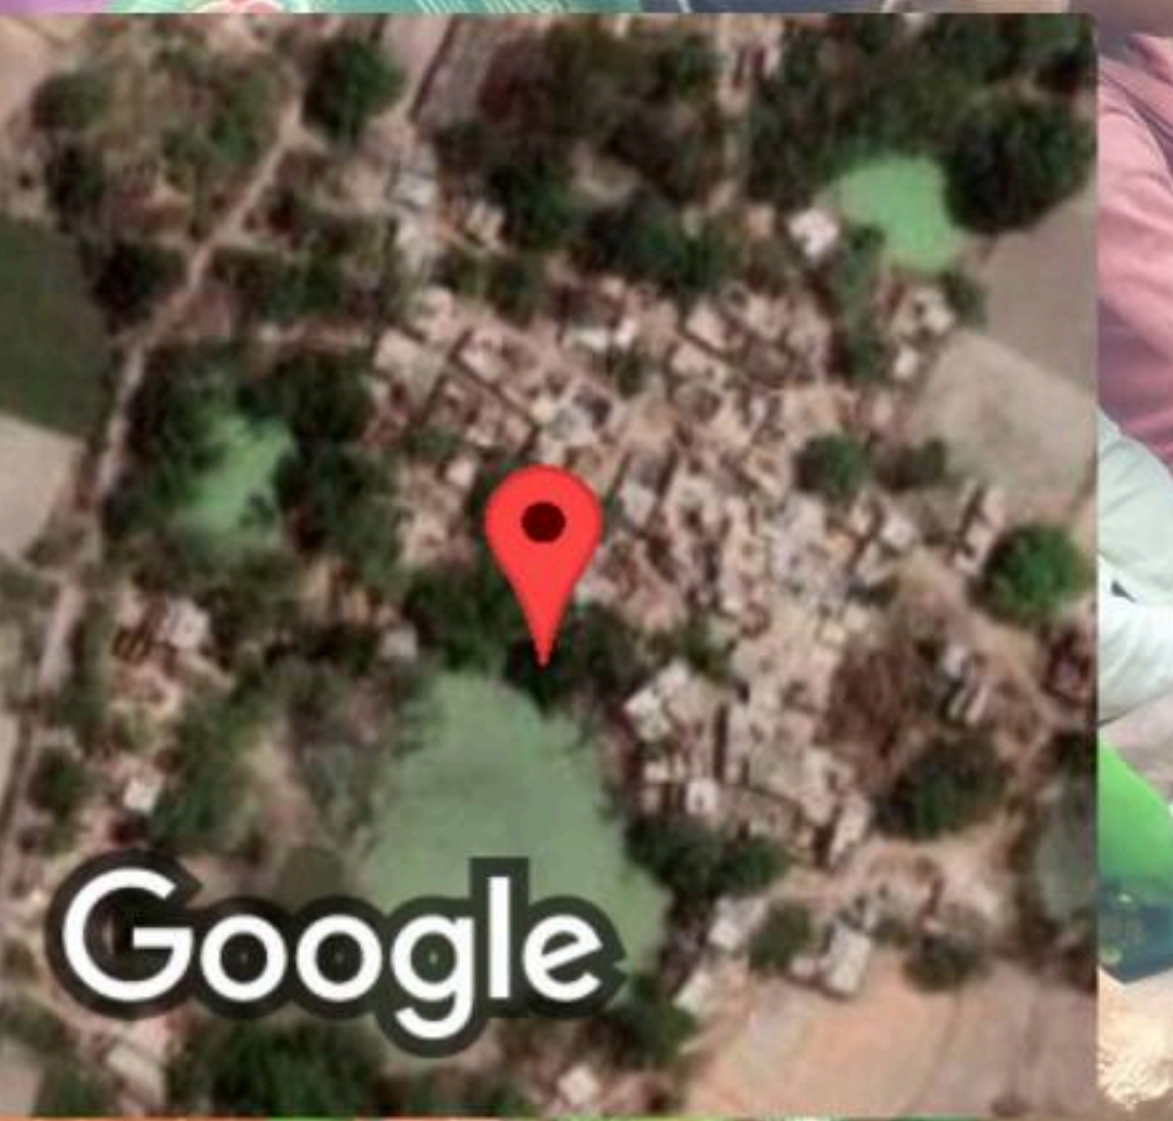

विकास खण्ड का नाम: सिराधू

सहयोगी संस्था: संज्ञान इन्दिरा नगर लखनऊ

दिनांक: 15/10/23

 **GPS Map Camera**

Google

धूमाई, उत्तर प्रदेश, भारत  
M67G+GM, धूमाई, उत्तर प्रदेश 212217, भारत  
Lat 25.662821°  
Long 81.226977°  
15/10/23 11:30 AM GMT +05:30