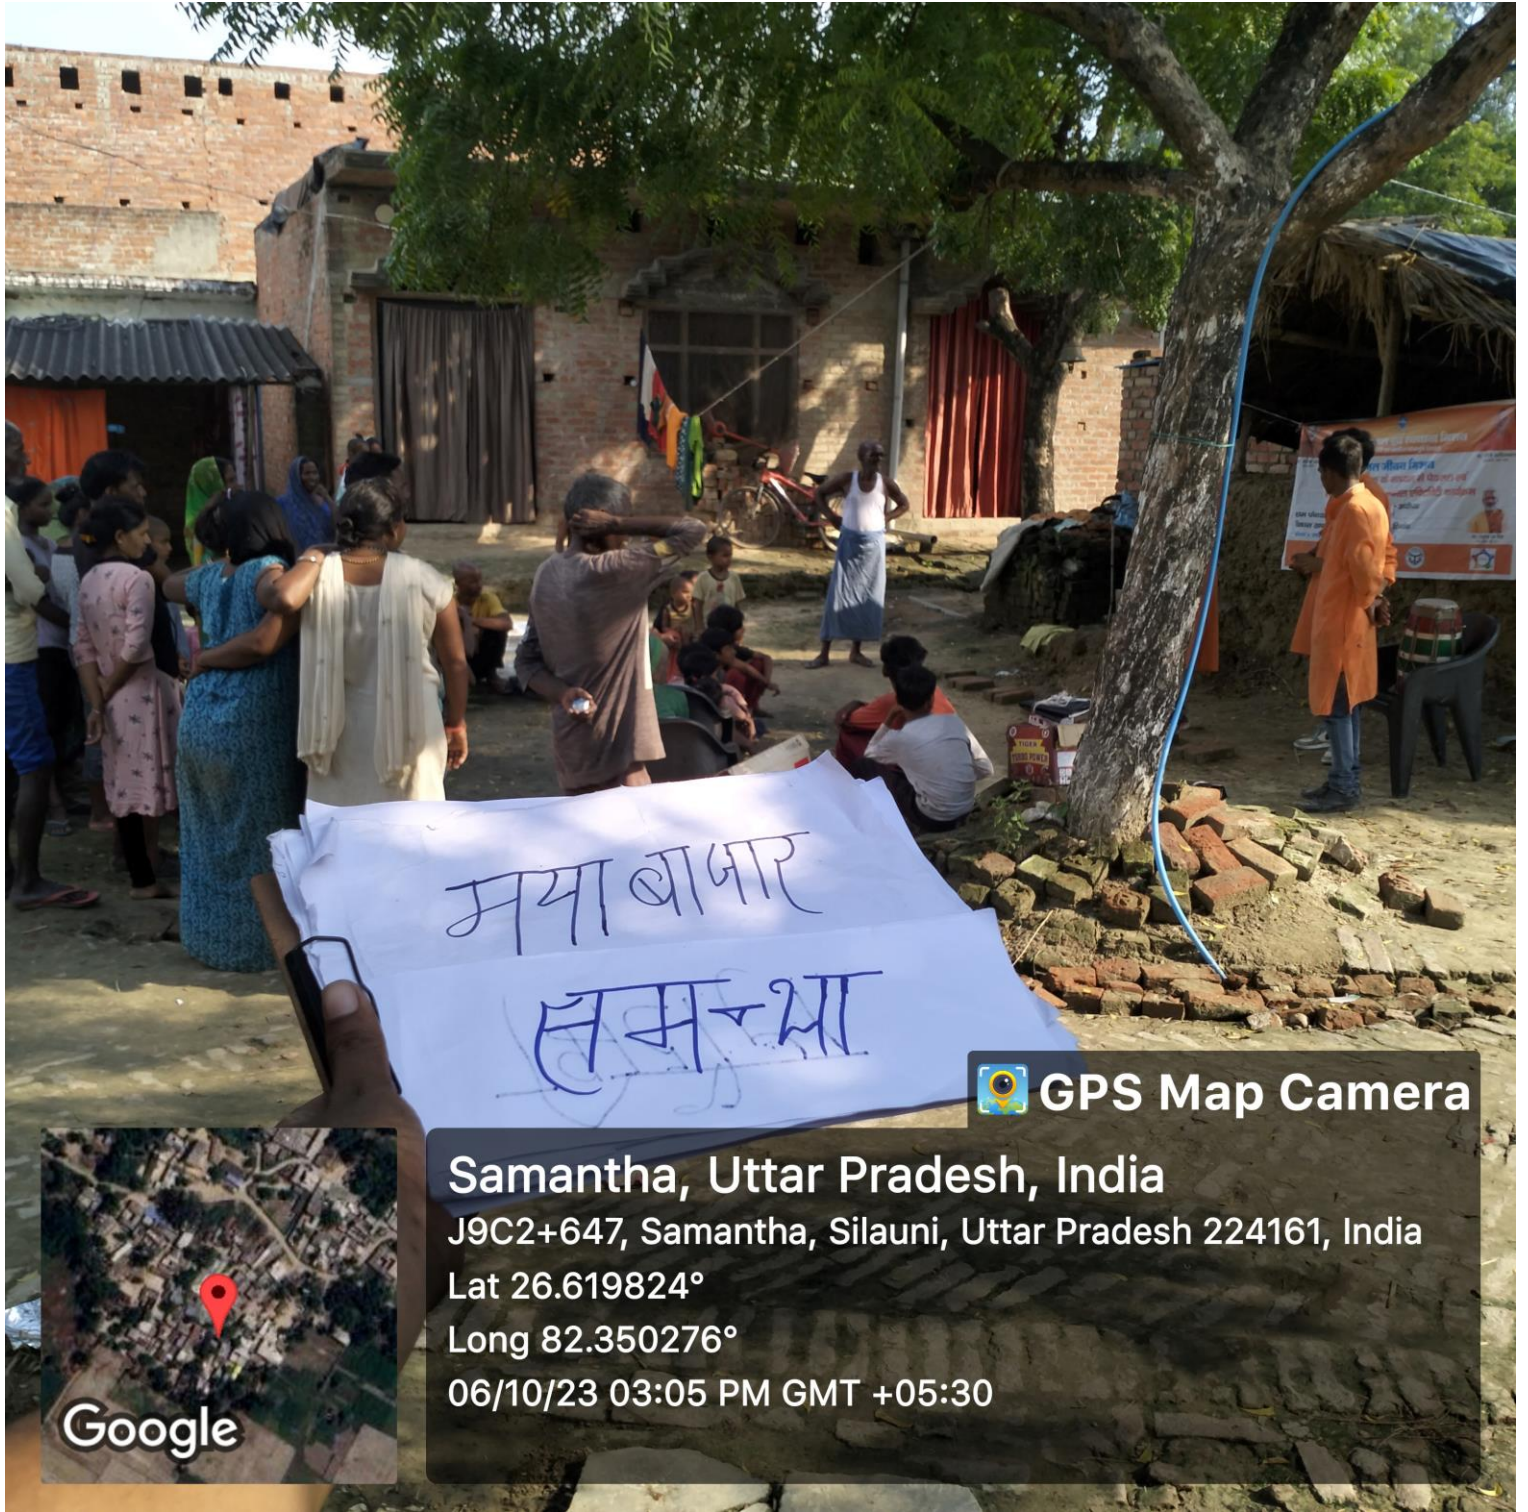

मया बाजार
समरक्षा

 **GPS Map Camera**

Samantha, Uttar Pradesh, India
J9C2+647, Samantha, Silauni, Uttar Pradesh 224161, India
Lat 26.619746°
Long 82.350284°
06/10/23 03:06 PM GMT +05:30

मया बाजार
समर-भा

GPS Map Camera

Samantha, Uttar Pradesh, India
J9C2+647, Samantha, Silauni, Uttar Pradesh 224161, India
Lat 26.619824°
Long 82.350276°
06/10/23 03:05 PM GMT +05:30

मया बाजार
समरक्षा

GPS Map Camera

Samantha, Uttar Pradesh, India
J9C2+647, Samantha, Silauni, Uttar Pradesh 224161, India
Lat 26.619746°
Long 82.350284°
06/10/23 03:06 PM GMT +05:30