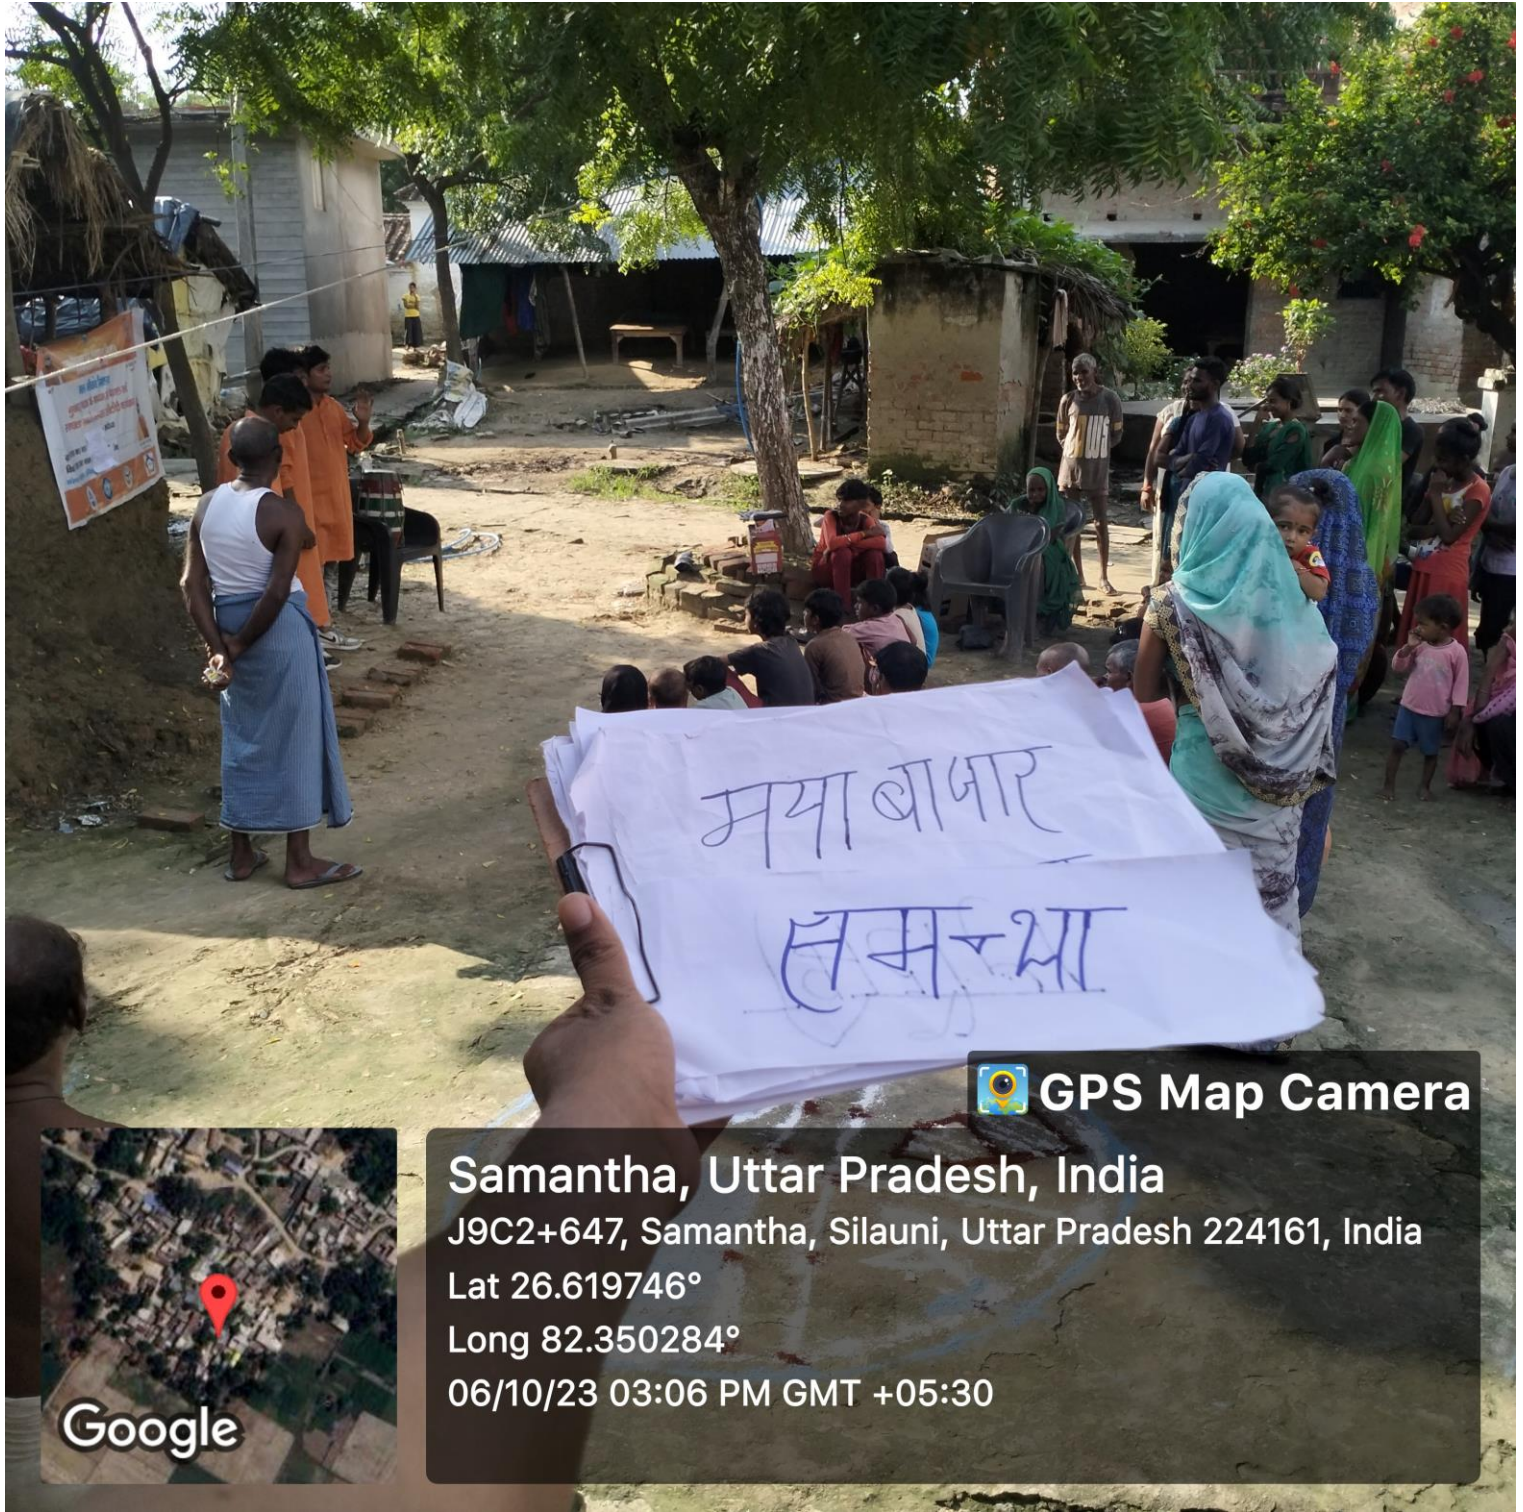

मया बाजार
समरक्षा

 **GPS Map Camera**

Samantha, Uttar Pradesh, India
J9C2+647, Samantha, Silauni, Uttar Pradesh 224161, India
Lat 26.619746°
Long 82.350284°
06/10/23 03:06 PM GMT +05:30

मया बाजार
समर-भा

GPS Map Camera

Samantha, Uttar Pradesh, India
J9C2+647, Samantha, Silauni, Uttar Pradesh 224161, India
Lat 26.619824°
Long 82.350276°
06/10/23 03:05 PM GMT +05:30

मया बाजार
समरक्षा

GPS Map Camera

Samantha, Uttar Pradesh, India
J9C2+647, Samantha, Silauni, Uttar Pradesh 224161, India
Lat 26.619746°
Long 82.350284°
06/10/23 03:06 PM GMT +05:30