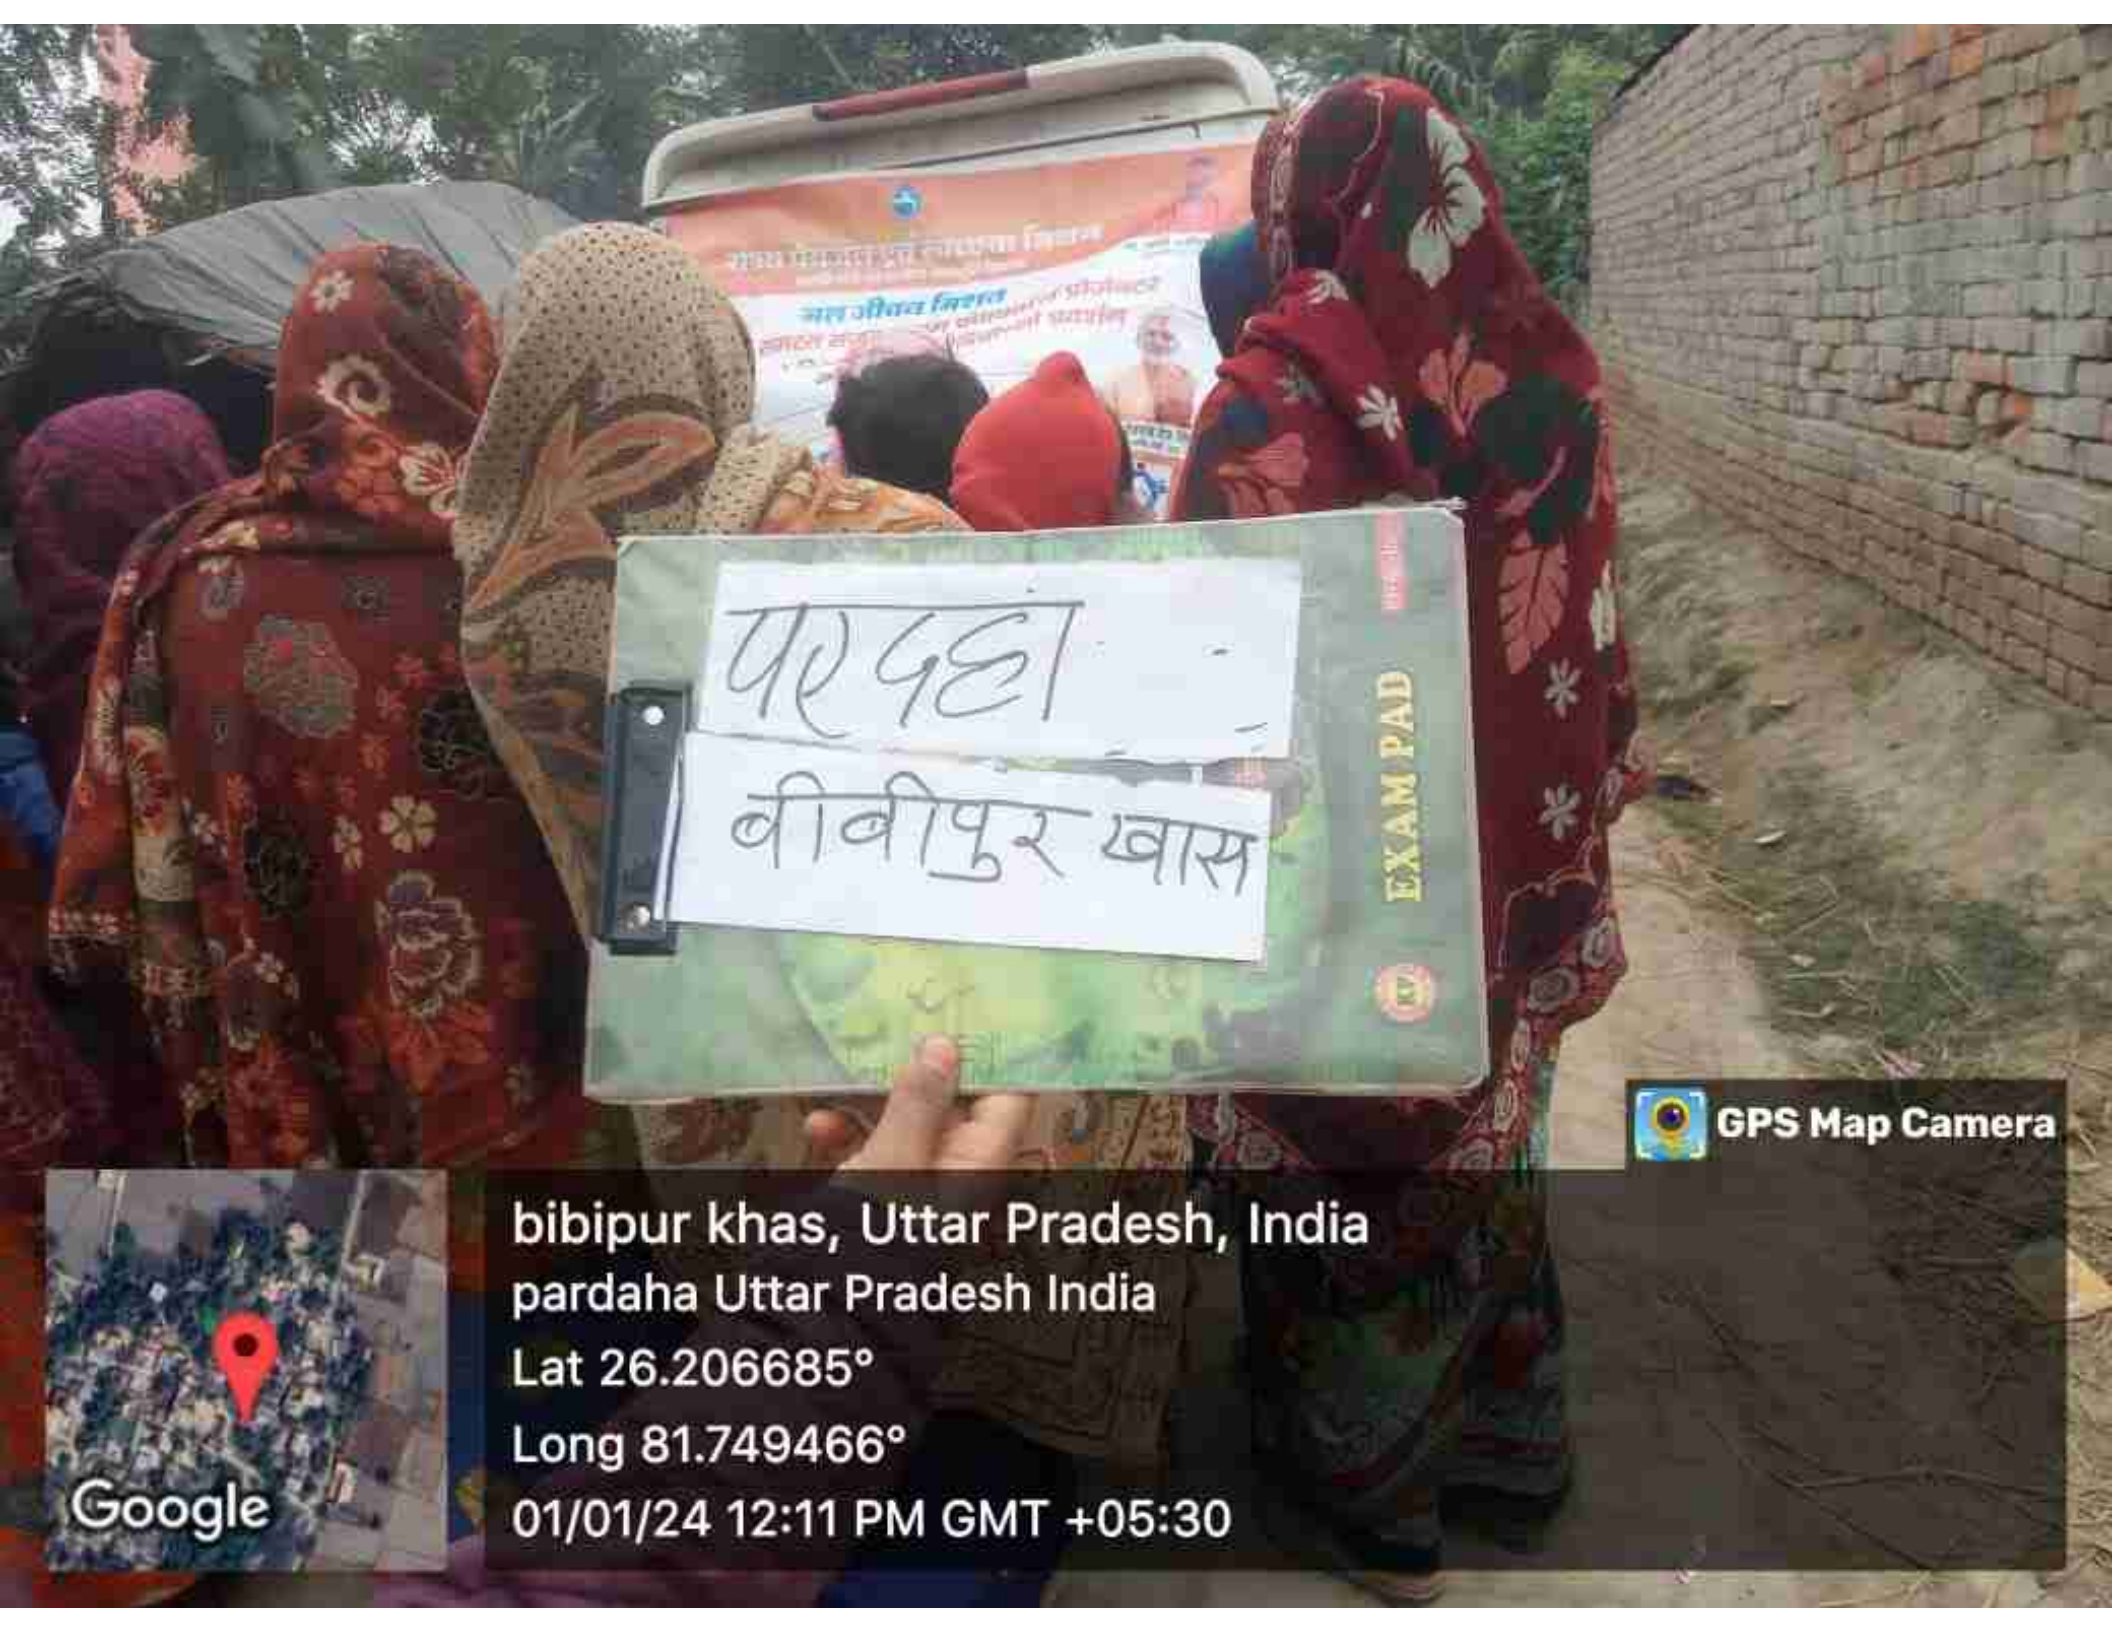

जल जीवन मिशन  
 जल जीवन मिशन  
 जल जीवन मिशन  
 जल जीवन मिशन

 GPS Map Camera

bibipur khas, Uttar Pradesh, India  
 pardaha Uttar Pradesh India  
 Lat 26.206685°  
 Long 81.749466°  
 01/01/24 12:11 PM GMT +05:30

 **GPS Map Camera**

**bibipur khas, Uttar Pradesh, India**  
 pardaha Uttar Pradesh India  
 Lat 26.206685°  
 Long 81.749466°  
 01/01/24 12:11 PM GMT +05:30

 **GPS Map Camera**

**bibipur khas, Uttar Pradesh, India**  
**pardaha Uttar Pradesh India**  
**Lat 26.206685°**  
**Long 81.749466°**  
**01/01/24 12:11 PM GMT +05:30**

पर पहा  
वीवीपुर खास

 **GPS Map Camera**

**bibipur khas, Uttar Pradesh, India**  
**pardaha Uttar Pradesh India**  
**Lat 26.206685°**  
**Long 81.749466°**  
**01/01/24 12:11 PM GMT +05:30**

राज्य पेयजल एवं स्वच्छता मिशन  
 जल जीवन मिशन  
 जल जीवन मिशन  
 जल जीवन मिशन

 GPS Map Camera

bibipur khas, Uttar Pradesh, India  
 pardaha Uttar Pradesh India  
 Lat 26.206685°  
 Long 81.749466°  
 01/01/24 12:11 PM GMT +05:30